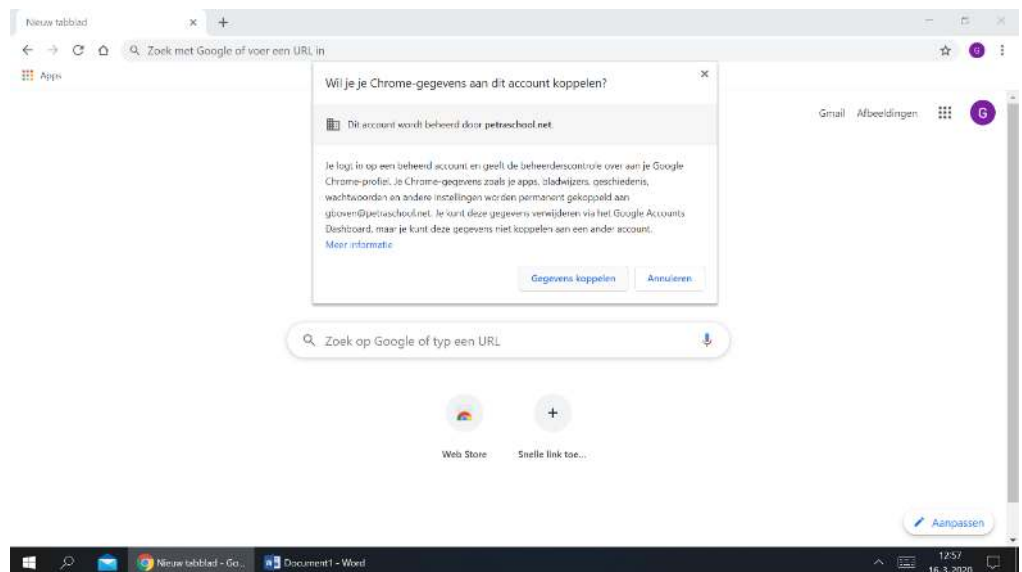

Stap 1:

Open de browser (bijvoorbeeld Google Chrome/Microsoft Edge) op een tablet, smartphone, chromebook of PC.

Stap 2:

Login met je persoonlijke google-account (..@petraschool.net) Deze inlog gebruiken de leerlingen op school ook.

Stap 3:

Klik op 'gegevens koppelen' en vervolgens 'ja, inschakelen'. Rechts bovenaan zie je als het goed is je voorletter in een gekleurde cirkel staan.

Stap 4:

Klik rechts-bovenin op de twee gekruiste potloodjes, of surf naar